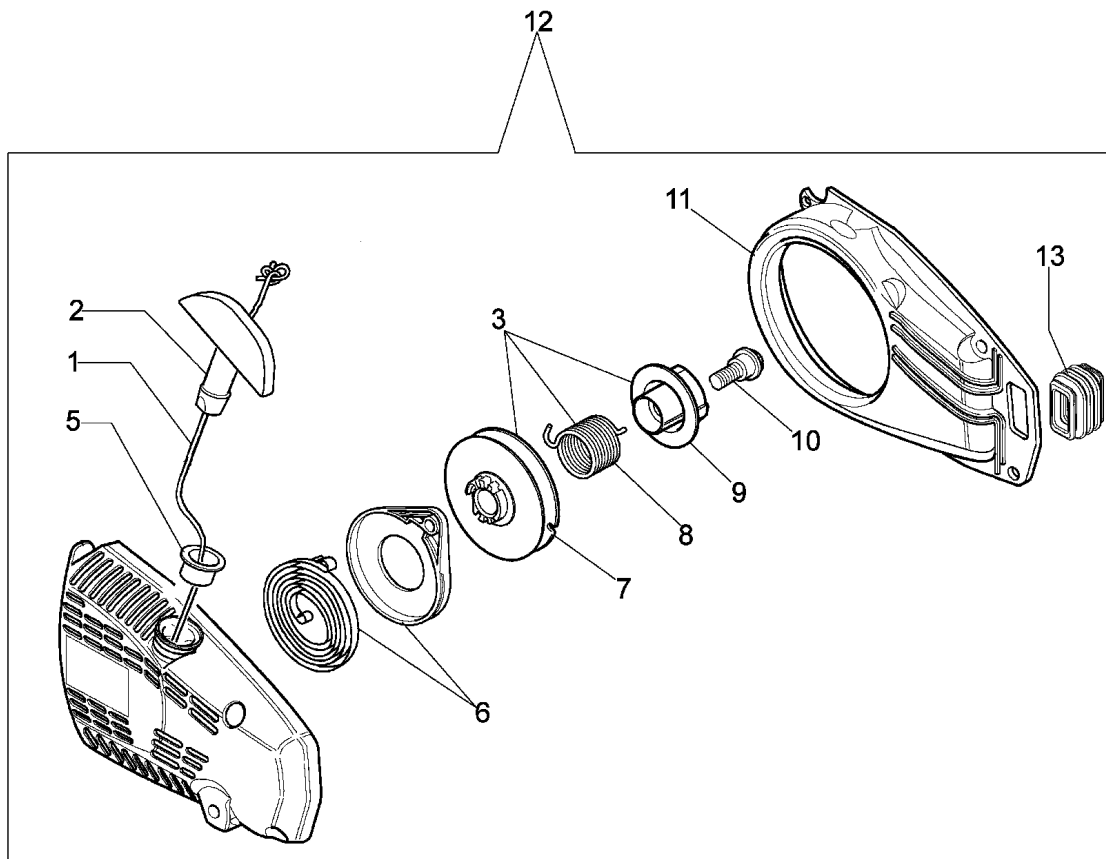

Illustration Starter kpl.

Illustration Starter kpl.

Bild Nr.	St.- Zahl	Teile Nr.	Beschreibung
1	1	50070123R	Starterseil
2	1	50160031	Handgriff
3	1	50160181	Leichtstartsystem
4	6	50030269R	Schraube
5	1	094000038	Buchse
6	1	50160035R	Feder
7	1	50170153R	Seilrolle
8	1	50160180	Feder
9	1	50170155R	Bucshe
10	1	50160024	Schraube
11	1	50160017A	Flansch
12	1	50160155CR	Starter komplet
13	1	50160046	Stosshaempfer

■ 16 — KIT RIPARAZIONE
REPAIR KIT

● 22 — KIT MEMBRANE & GUARNIZIONI
DIAPHRAGM & GASKET SET

Illustration Vergaser WT-726C

Bild Nr.	St.- Zahl	Teile Nr.	Beschreibung
1	1	2318616	Feder
2	1	074000240	Schraube
3	1	2318896	Klappe
4	3	50010141	Schraube
5	1	2318615	Feder
6	1	2318638	Welle
7	1	095000146	Feder
8	2	2318893	Schraube
9	2	2318867	Kappe
10	1	094600143	Kugel
11	4	035000162	Schraube
12	1	2318191	Deckel
13	1	003300204	Benzinfilter
14	1	003300201	Bissel
15	1	003300202	Schraube
16	1	094600209	Reparatur-satz
17	1	2318898	Hebel
18	2	095000164	Ring
19	1	003300036	Anschluss
20	1	2318612	Deckel
21	1	003300197	Schraube
22	1	094600210	Vergaser satz
23	1	2318895BR	Vergaser WT-726C
24	1	2318948	Klappe
25	1	2318857	Welle
26	1	2318899	Feder
27	1	2318865	Hebel